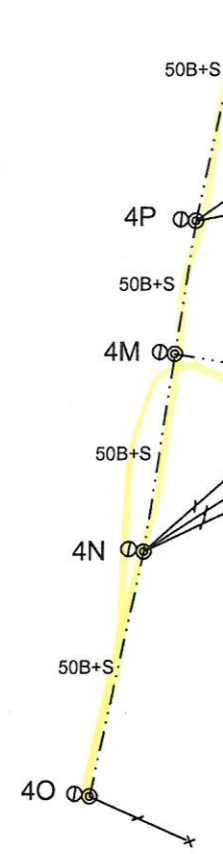

10m HOUTPAAL MET 1x125W MV.
STRAATLIGARMATUUR.
VOORSIEN ANKERS
MONTEER 8 WEG
VERSPREIDINGS KAS MET
10mm² x 2 AIRDAC
OORHOOFSE AANSLUITINGS

23